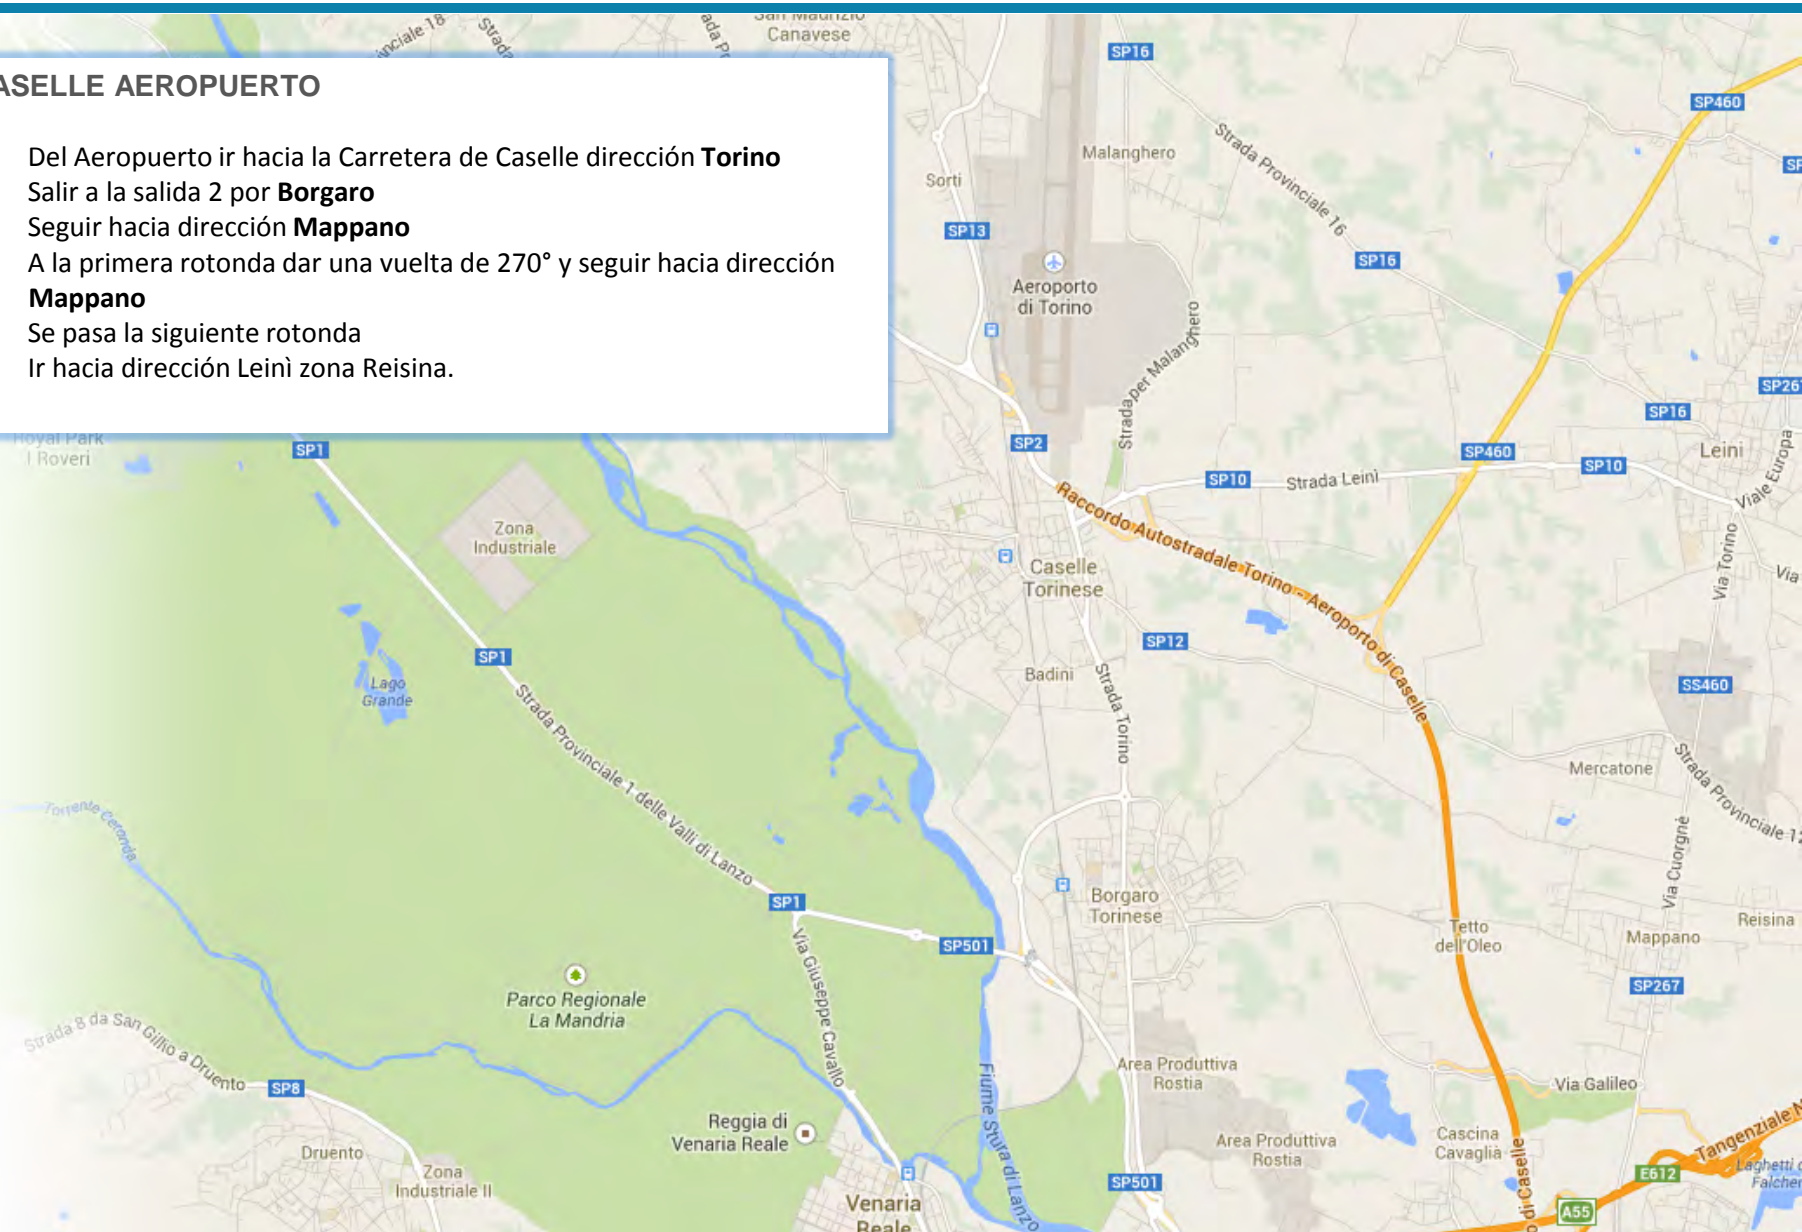

cuchillas de dividir

LAMEBO s.r.l.

Viale Kennedy, 50/D - 10040 Leinì (TO)

Tel.: +39 011 9910383 • Fax:+39 011 9910424

Skype: Lamebo • lamebo@lamebo.it • www.lamebo.it

CASELLE AEROPUERTO

- ✓ Del Aeropuerto ir hacia la Carretera de Caselle dirección **Torino**
- ✓ Salir a la salida 2 por **Borgaro**
- ✓ Seguir hacia dirección **Mappano**
- ✓ A la primera rotonda dar una vuelta de 270° y seguir hacia dirección **Mappano**
- ✓ Se pasa la siguiente rotonda
- ✓ Ir hacia dirección Leinì zona Reisina.

cuchillas de dividir

LAMEBO s.r.l.

Viale Kennedy, 50/D - 10040 Leinì (TO)

Tel.: +39 011 9910383 • Fax: +39 011 9910424

Skype: Lamebo • lamebo@lamebo.it • www.lamebo.it

MAP DETAILS

- ✓ Después de un kilómetro y medio aproximadamente ir por *Via Galileo Galilei* a la derecha
- ✓ Seguir la calle hasta llegar a la primera rotonda, pasarla.
- ✓ Nuestra nave es la blanca y gris con las ventanas azules claras a la izquierda