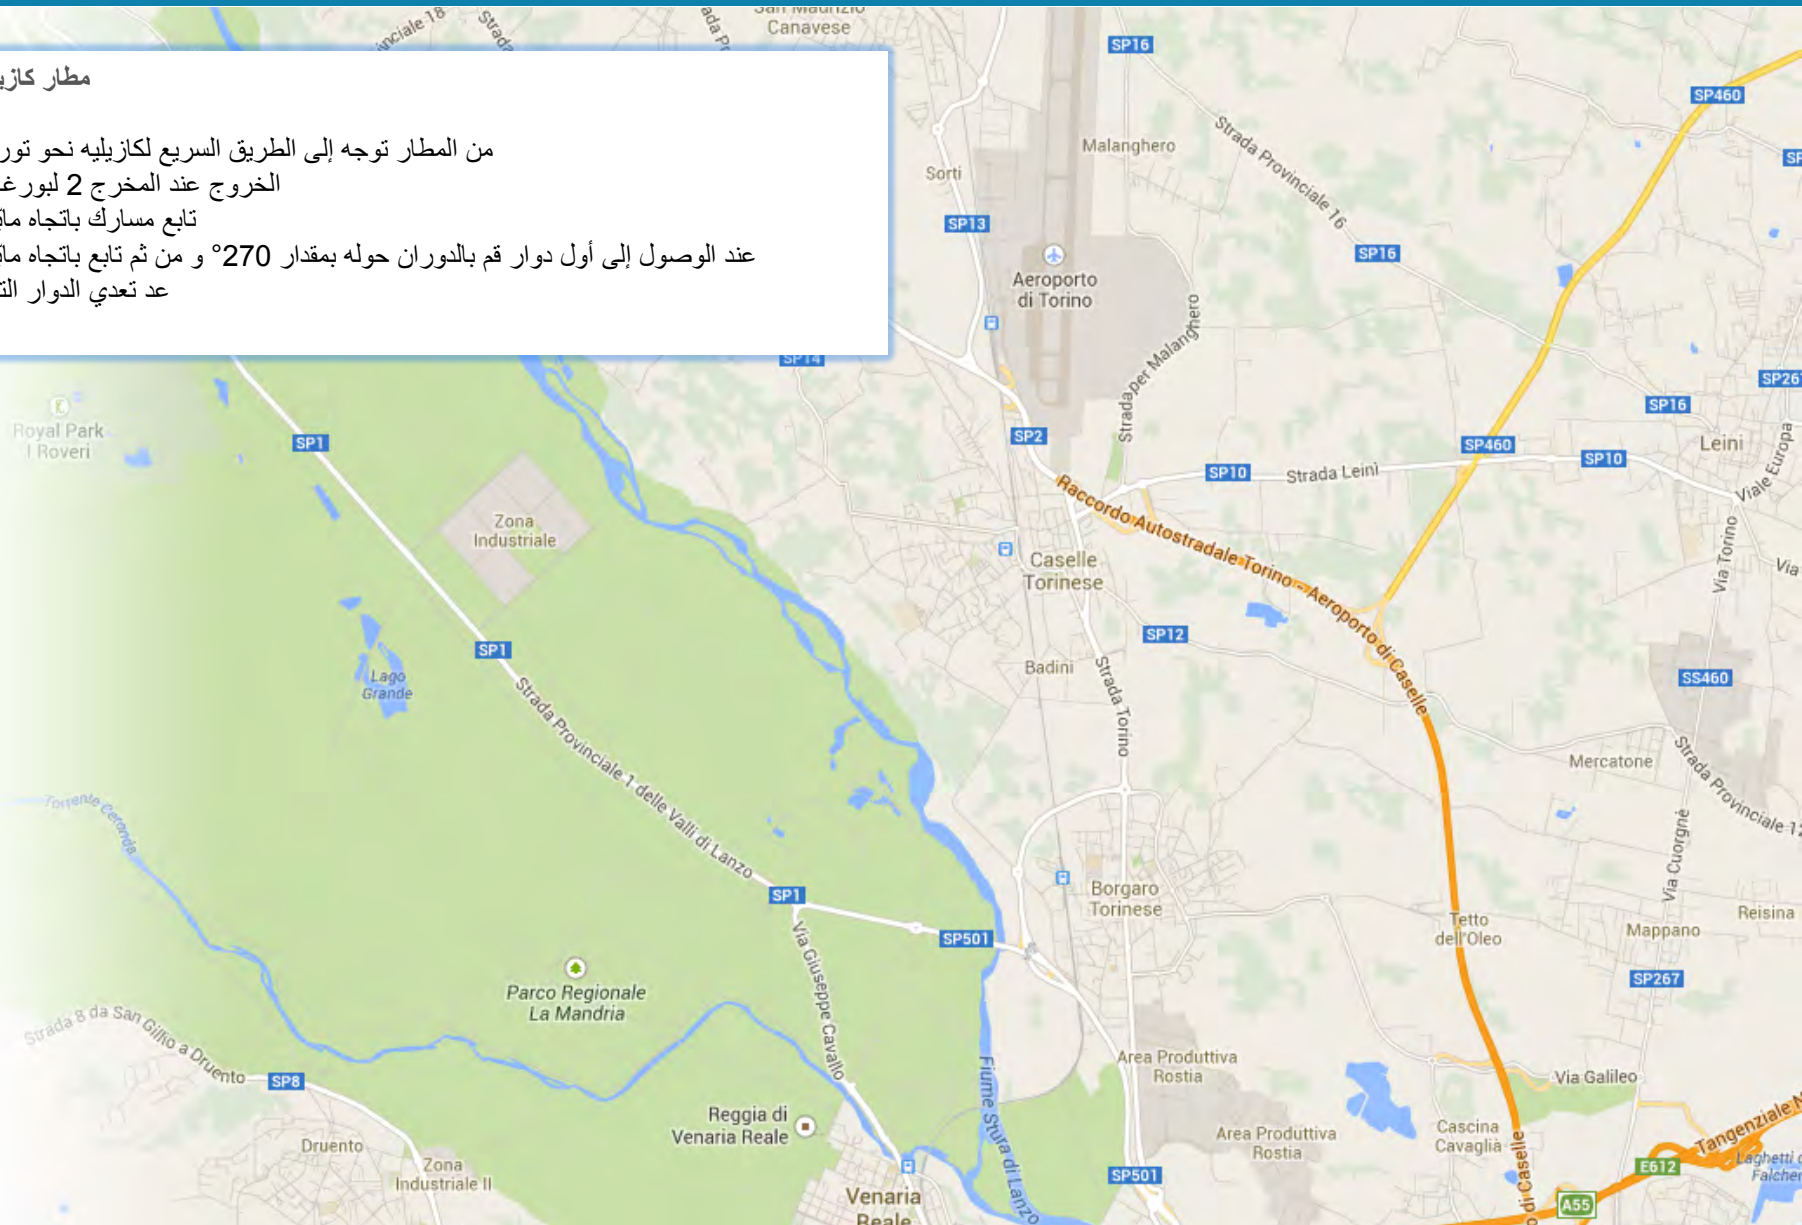

splitting bandknives

LAMEBO s.r.l.

Viale Kennedy, 50/D- 10040 Leini (TO)

Tel.: +39 011 9910383 • Fax: +39 011 9910424

Skype: Lamebo • lamebo@lamebo.it • www.lamebo.it

مطار كازيليه

من المطار توجه إلى الطريق السريع لكازيليه نحو تورينو
الخروج عند المخرج 2 لبورغارو
تابع مسارك باتجاه مابانو
عند الوصول إلى أول دوار قم بالدوران حوله بمقدار 270° و من ثم تابع باتجاه مابانو
عد تعدي الدوار التالي

splitting bandknives

LAMEBO s.r.l.

Viale Kennedy, 50/D- 10040 Leini (TO)

Tel.: +39 011 9910383 • Fax:+39 011 9910424

Skype: Lamebo • lamebo@lamebo.it • www.lamebo.it

اتجه نحو لينييه منطقة ريزينا بعد حوالي كيلومتر و نصف ادخل في شارع جاليليو جاليليه الواقع على يمينك تابع مسارك في هذا الشارع وذلك حتى الوصول إلى الدوار، وقم بتعديبه. إن مستودعنا ذا اللون الأبيض و الرمادي بنوافذه الزرقاء وهو يقع على اليمين